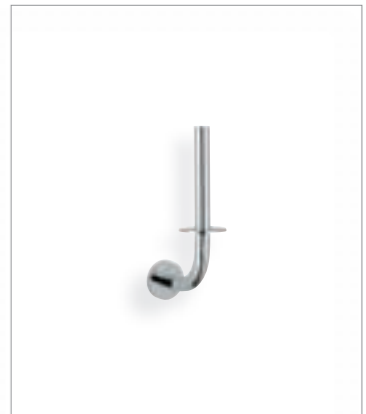

40 385 000
Spare toilet paper holder