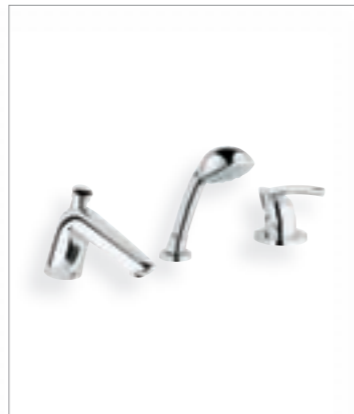

**38 765 000**  
Nova Cosmopolitan  
Wall plate for dual flush

13

**19 801 000**  
Concealed valve

**13 135 000**  
Bath spout

**19 153 000**  
Bath combination

**33 349 000**  
Bath/shower mixer

**19 050 000**  
Bath/shower trim set  
without concealed valve 35 501 000