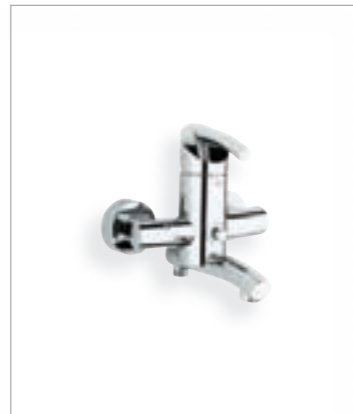

**38 765 000**  
Nova Cosmopolitan  
Wall plate for dual flush

13

**19 801 000**  
Concealed valve

**13 135 000**  
Bath spout

**19 153 000**  
Bath combination

**33 349 000**  
Bath/shower mixer

**19 050 000**  
Bath/shower trim set  
without concealed valve 35 501 000