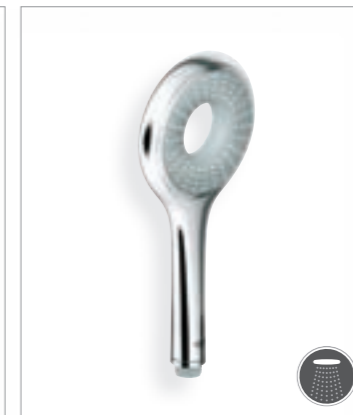

27 375 000
Hand shower Icon 100
27 377 000
with 9.5 l/min. GROHE EcoJoy®