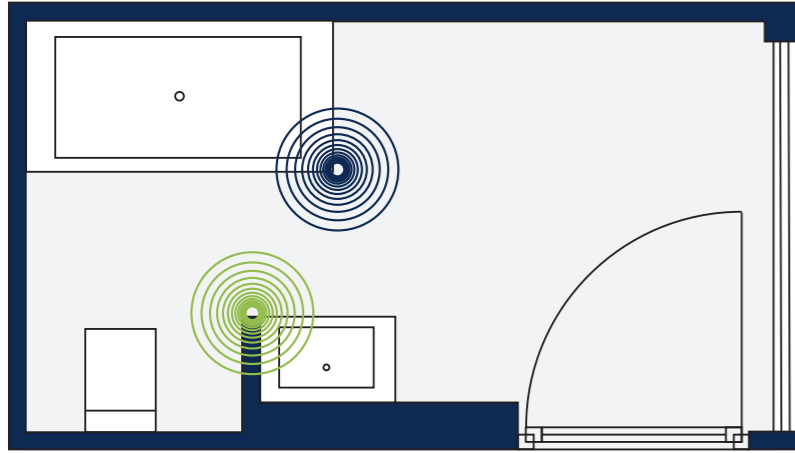

# GROHE EURODISC COSMOPOLITAN CONFIGURATION