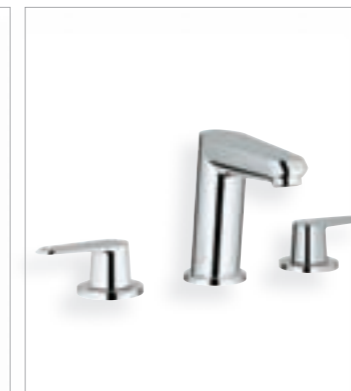

1

20 214 002
3-hole basin mixer