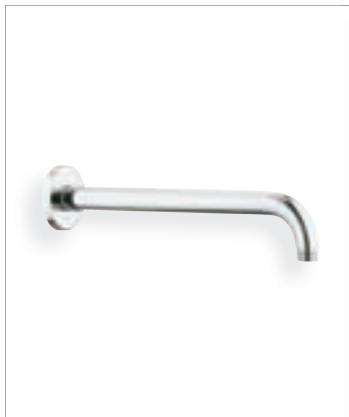

28 576 000
Shower arm
metal
projection 286 mm