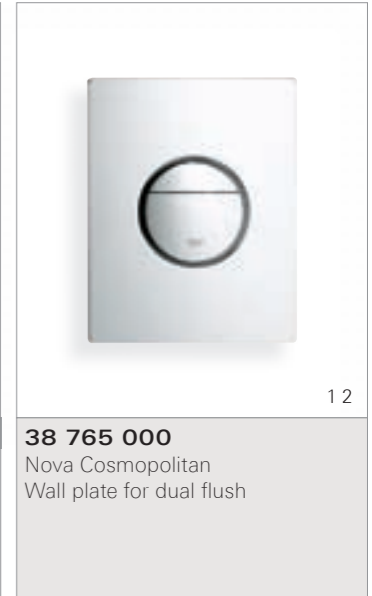

1

**Bath/shower mixer  
+ shower set**  
33 624 000 + 27 369 000

**Finish**  
Chrome

**Accessories**  
see page 128

**13 281 001**  
Bath spout with diverter  
**13 280 001**  
Bath spout

**38 765 000**  
Nova Cosmopolitan  
Wall plate for dual flush